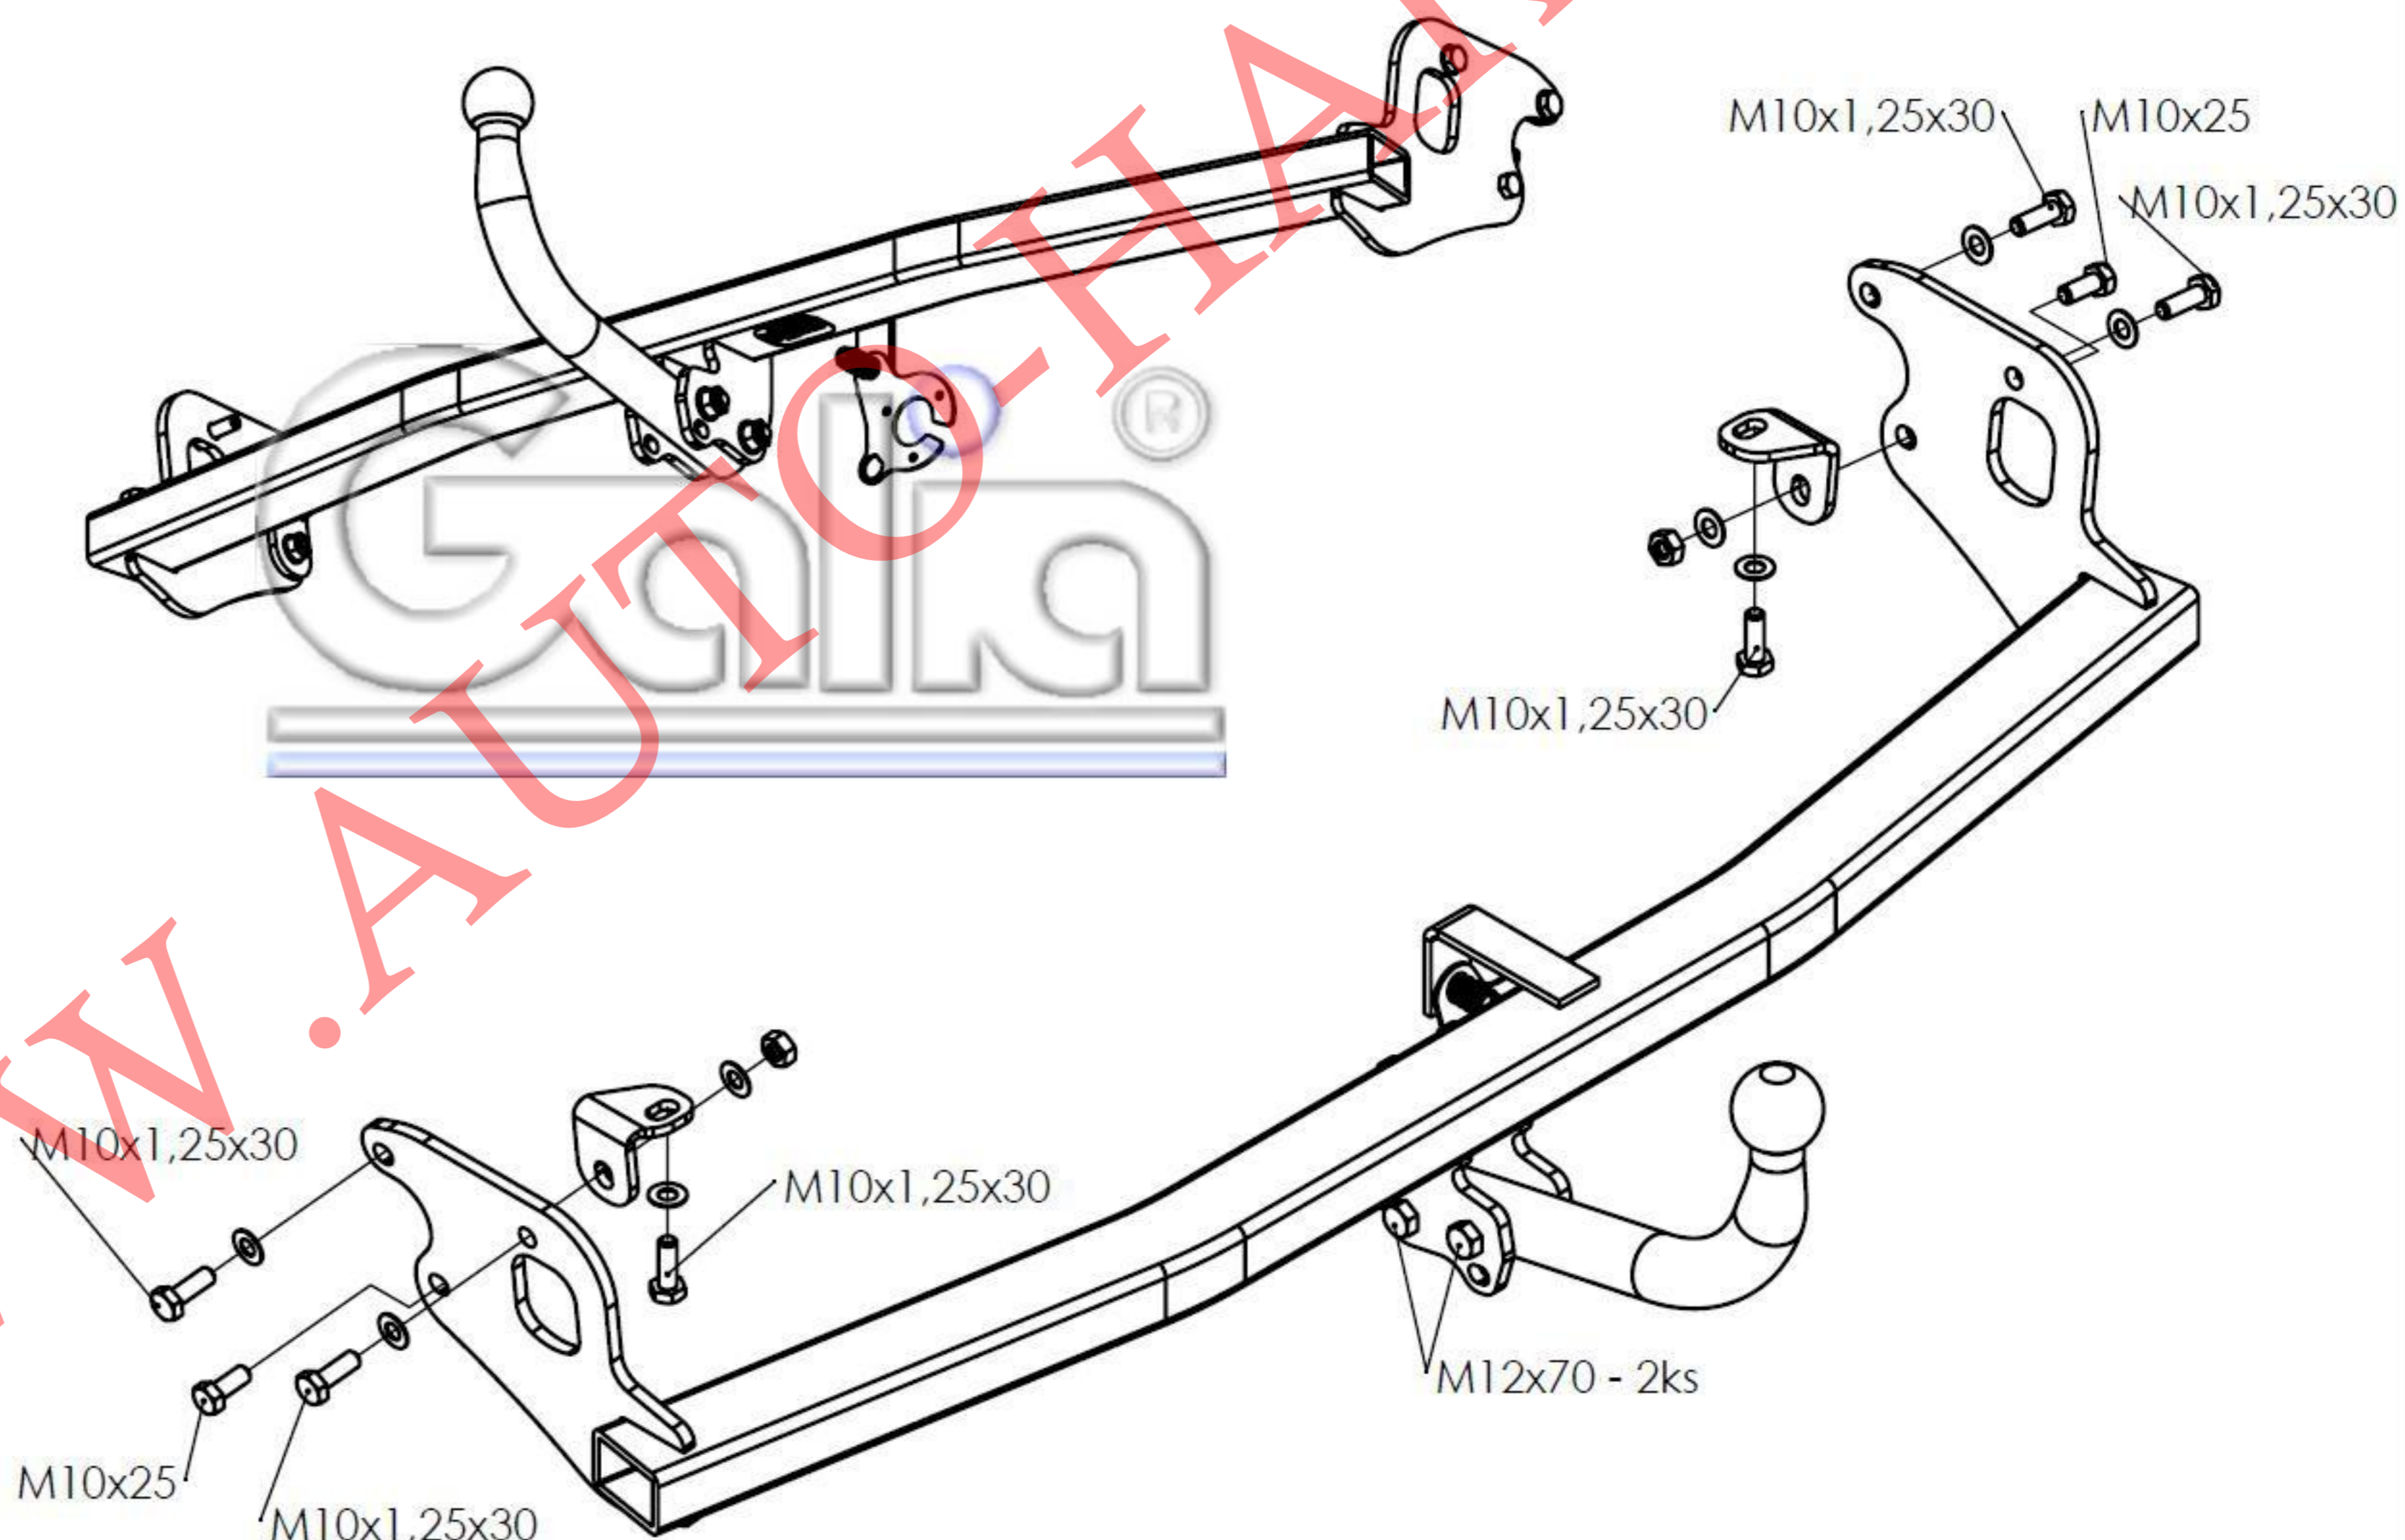

M8x40 - 1ks
 M10x25 - 2ks
 M10x1,25x30 - 6ks
 M12x70 - 2ks (A)
 M12x90 - 2ks (I)
 M12x19 - 4ks (C)

MS8 - 1ks
 M10 - 2ks
 M12 - 2ks (A, I)

P8 - 1ks
 PP10 - 8ks
 PP12 - 2ks (A, I)
 PP12 - 4ks (C)

PR14 - 1ks

C

M12x19 - 4ks

M12x90 - 2ks

AIC 400 12 3

KIA CARENS
 Kód: K0385(A,I,C) - 2. 6. 2013

I

A